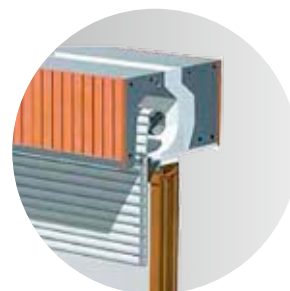

HELUZ

VYSVĚTLIVKY

klika

pásek

pružina

šňůra

vypínač

dálkový ovladač

navíječ s klikou

ISOTRA Quality

Značka symbolizující mnohaletou tradici, nevyčísitelné investice do vlastního vývoje, používání kvalitních materiálů, technologickou vyspělost, spolehlivou práci stovek zaměstnanců a mnoho dalších parametrů, které tvoří jeden celek - finální výrobek společnosti ISOTRA.